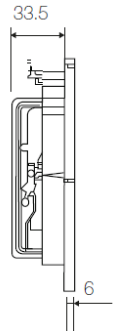

Scheda Tecnica

IPLATE

Finiture Disponibili

(misure in millimetri)

- Placca di Comando Iplate Bianca
- Placca di Comando Iplate Antracite
- Placca di Comando Iplate Lilla
- Placca di Comando Iplate Cromo Lucido
- Placca di Comando Iplate Nero Soft Touch
- Placca di Comando Iplate Cromo Satinato
- Placca di Comando Iplate Rossa
- Placca di Comando Iplate Bianca Soft Touch

Definizione e Applicazione

- Placca doppio scarico azionamento meccanico con possibilità di personalizzazione colori pulsanti

CARATTERISTICHE TECNICHE

- Placca in ABS
- Doppio scarico
- Azionamento meccanico
- Dimensione: 240x150
- Spessore 6 mm