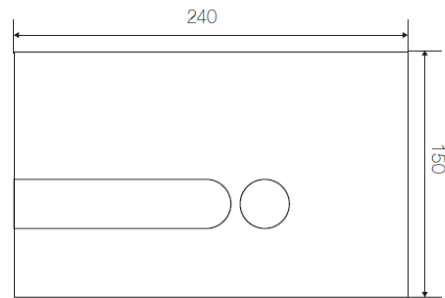

### Finiture Disponibili

(misure in millimetri)

- Placca di Comando Iplate Bianca
- Placca di Comando Iplate Antracite
- Placca di Comando Iplate Lilla
- Placca di Comando Iplate Cromo Lucido
- Placca di Comando Iplate Nero Soft Touch
- Placca di Comando Iplate Cromo Satinato
- Placca di Comando Iplate Rossa
- Placca di Comando Iplate Bianca Soft Touch

### Definizione e Applicazione

- Placca doppio scarico azionamento meccanico con possibilità di personalizzazione colori pulsanti

### CARATTERISTICHE TECNICHE

- Placca in ABS
- Doppio scarico
- Azionamento meccanico
- Dimensione: 240x150
- Spessore 6 mm